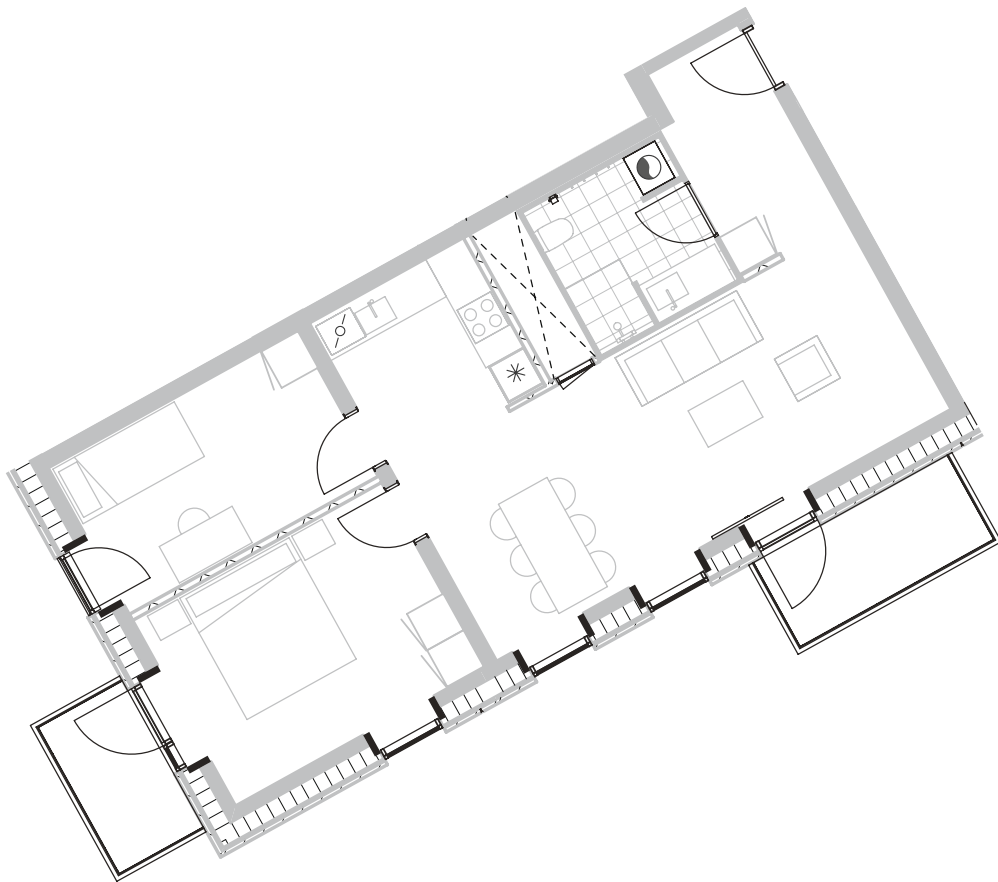

Broloftet 1, 2. mf

Type A1

89 m²

Altan 5+4 m²

3 værelser

Samtlige plantegninger kan downloades via risskovbrynet.dk

Vejledende tegning

Køle-/fryseskab	
Kogeplade/ovn	
Teknik	
Opvaskemaskine	
Vaske-og tørremaskiner	
Altan/terrasse	