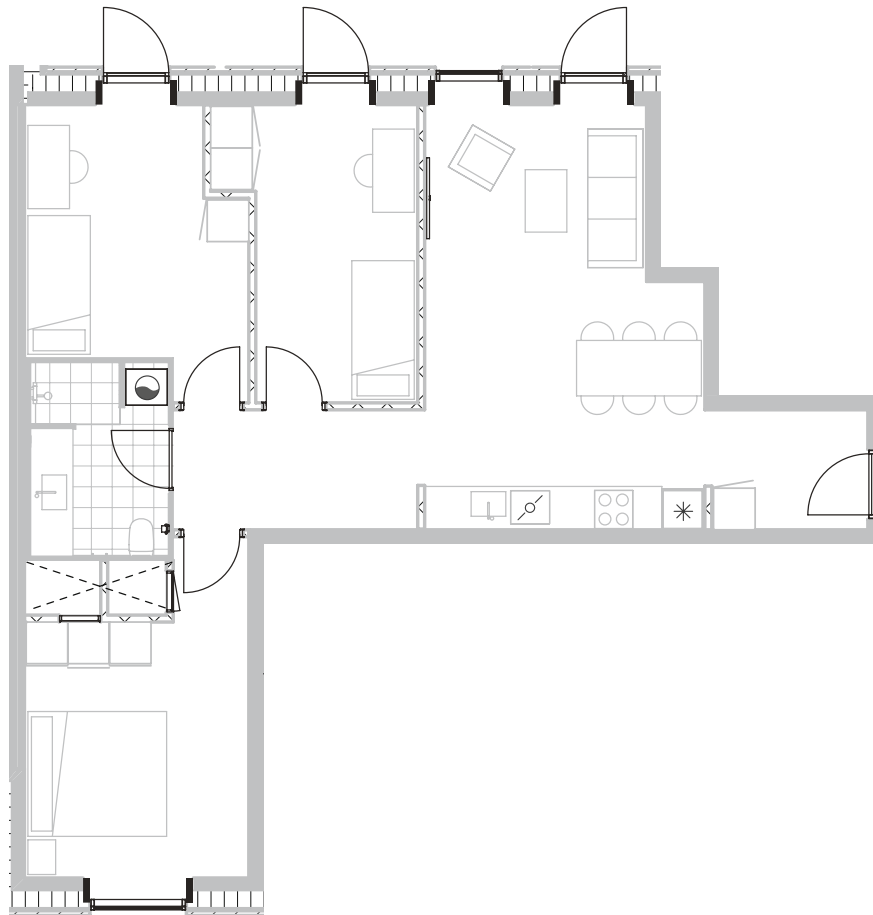

# Broloftet 9, st. 2

Type C

# 97 m<sup>2</sup>

Terrasse

4 værelser

Samtlige plantegninger kan downloades via [risskovbrynet.dk](http://risskovbrynet.dk)

Vejledende tegning

Køle-/fryseskab	
Kogeplade/ovn	
Teknik	
Opvaskemaskine	
Vaske- og tørremaskiner	
Altan/terrasse	1