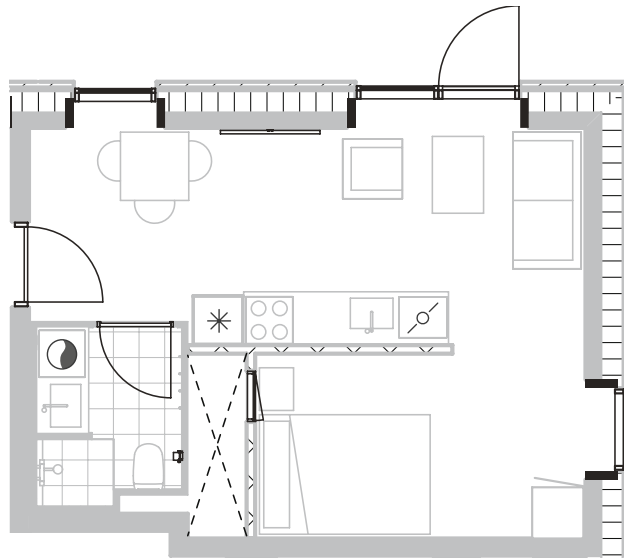

Broloftet 9, st. 3

Type G2

45 m²

Terrasse

1 værelser

Samtlige plantegninger kan downloades via risskovbrynet.dk

Vejledende tegning

Køle-/fryseskab	
Kogeplade/ovn	
Teknik	
Opvaskemaskine	
Kombi vaske-tørremaskine	
Altan/terrasse	