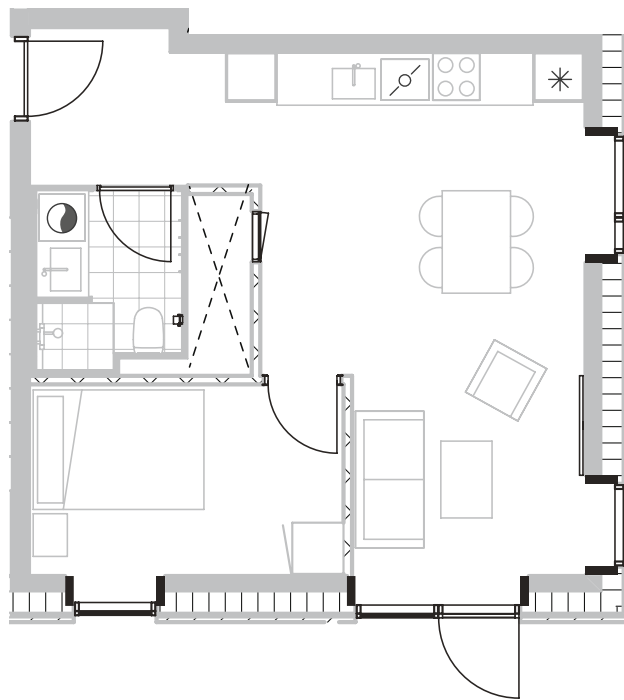

Broloftet 9, st. 4

Type G1

56 m²

Terrasse

2 værelser

Samtlige plantegninger kan downloades via risskovbrynet.dk

Vejledende tegning

Køle-/fryseskab	
Kogeplade/ovn	
Teknik	
Opvaskemaskine	
Kombi vaske-tørremaskine	
Altan/terrasse	