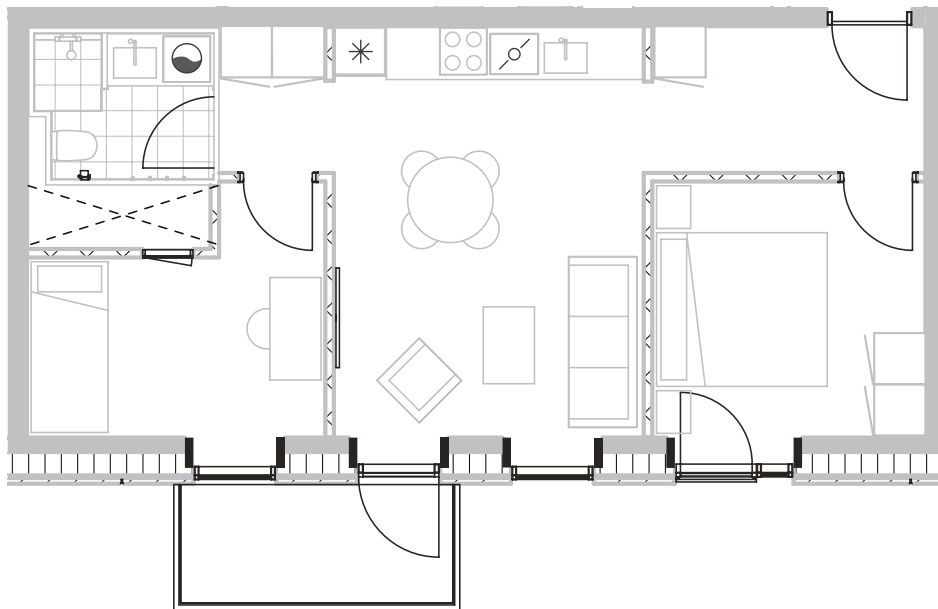

Broloftet 9, 1. 3

Type D1

65 m²

Altan 5 m²

3 værelser

Samtlige plantegninger kan downloades via risskovbrynet.dk

Vejledende tegning

Køle-/fryseskab	
Kogeplade/ovn	
Teknik	
Opvaskemaskine	
Kombi vaske-tørremaskine	
Altan/terrasse	