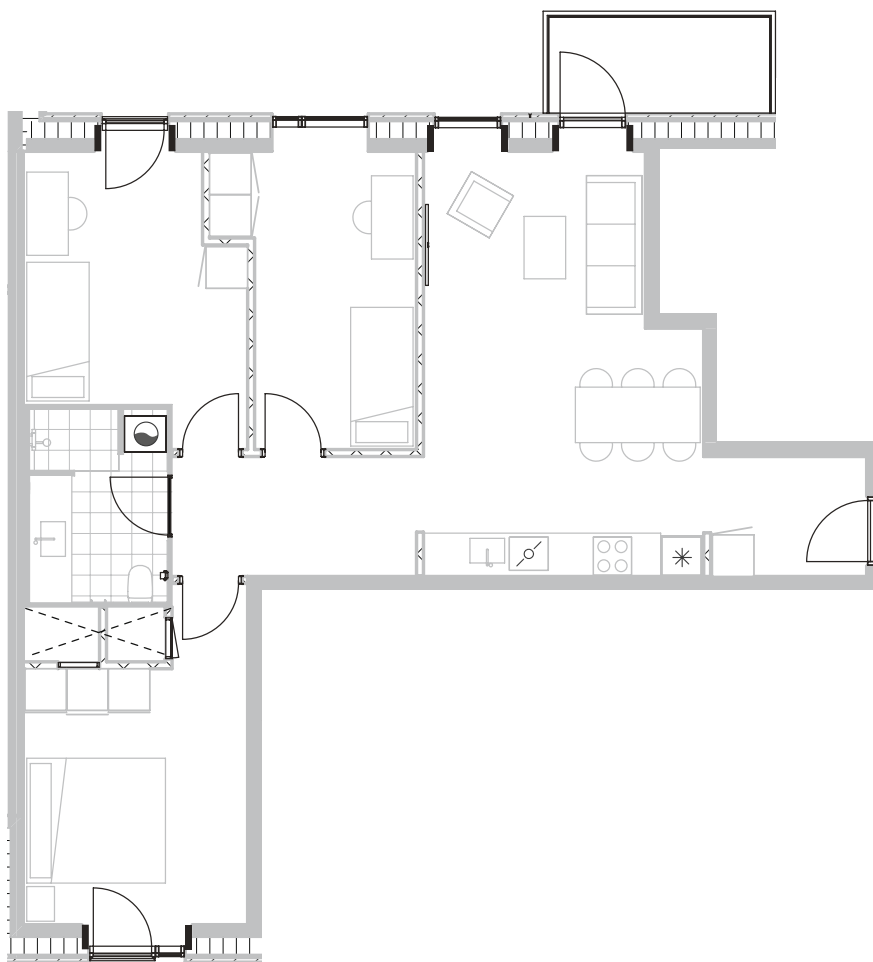

Broloftet 9, 1.4

Type C

97 m²

Altan 5 m²

4 værelser

Køle-/fryseskab 

Kogeplade/ovn 

Teknik 