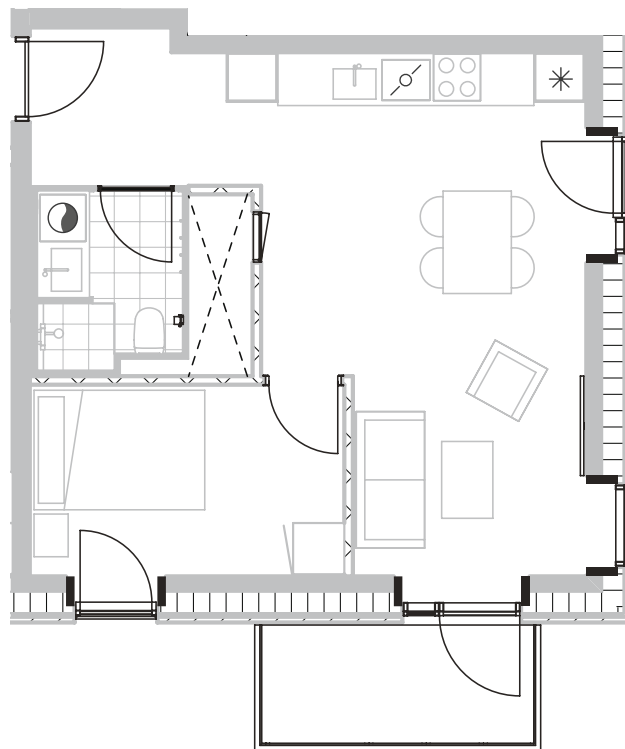

Broloftet 9, 1. 2

Type G1

55 m²

Altan 5 m²

2 værelser

Køle-/fryseskab	
Kogeplade/ovn	
Teknik	
Opvaskemaskine	
Kombi vaske-tørremaskine	
Altan/terrasse	

Samtlige plantegninger kan downloades via risskovbrynet.dk

Vejledende tegning