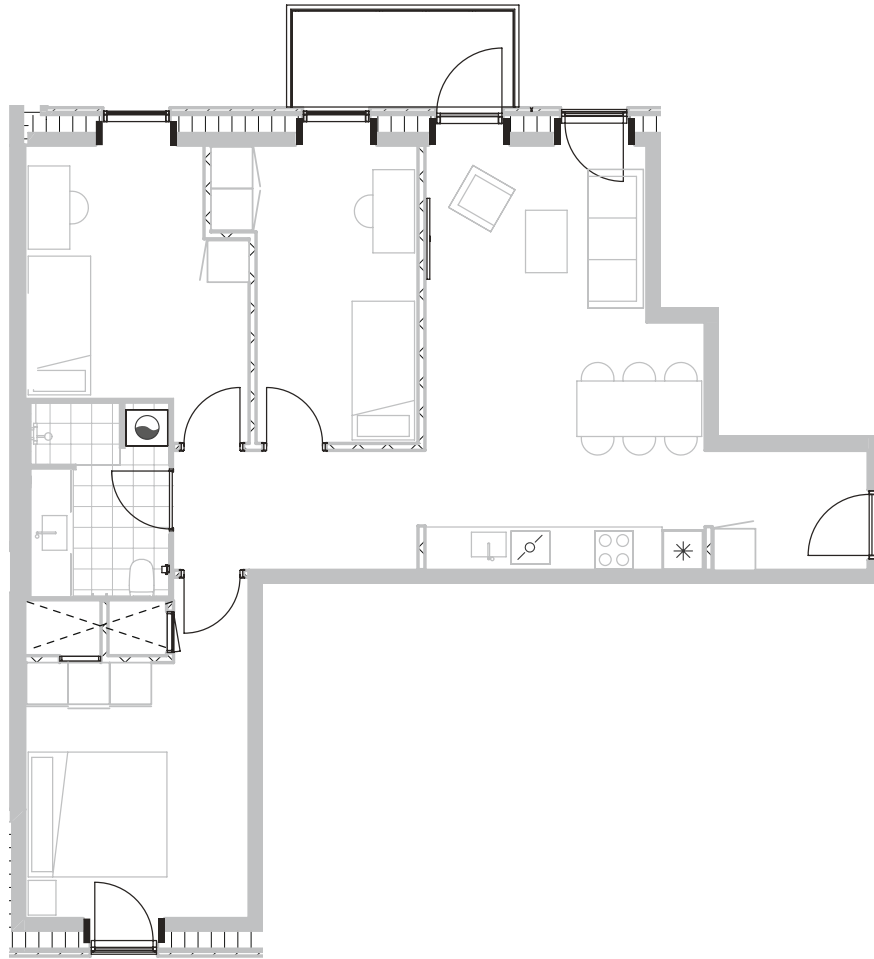

# Broloftet 9, 2. 4

Type C

# 97 m<sup>2</sup>

Altan 5 m<sup>2</sup>

4 værelser

Køle-/fryseskab 

Kogeplade/ovn 

Teknik 

Opvaskemaskine 

Vaske- og tørremaskiner 