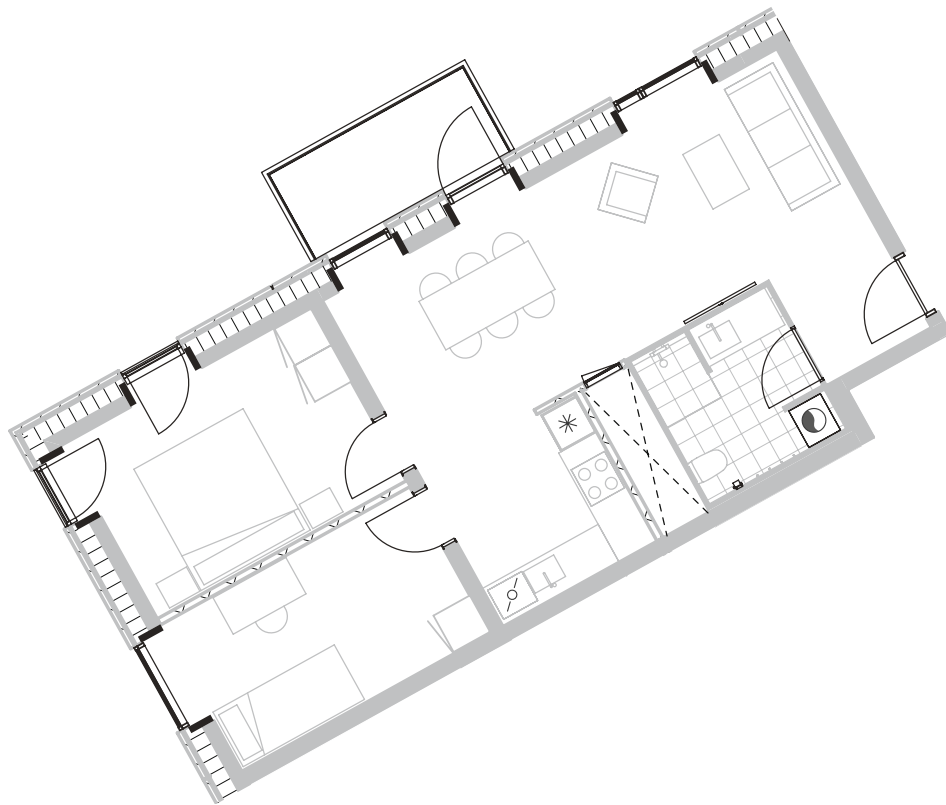

Broloftet 1, 2. th

Type A2

84 m²

Altan 5 m²

3 værelser

Samtlige plantegninger kan downloades via risskovbrynet.dk

Vejledende tegning

Køle-/fryseskab	
Kogeplade/ovn	
Teknik	
Opvaskemaskine	
Vaske-og tørremaskiner	
Altan/terrasse	