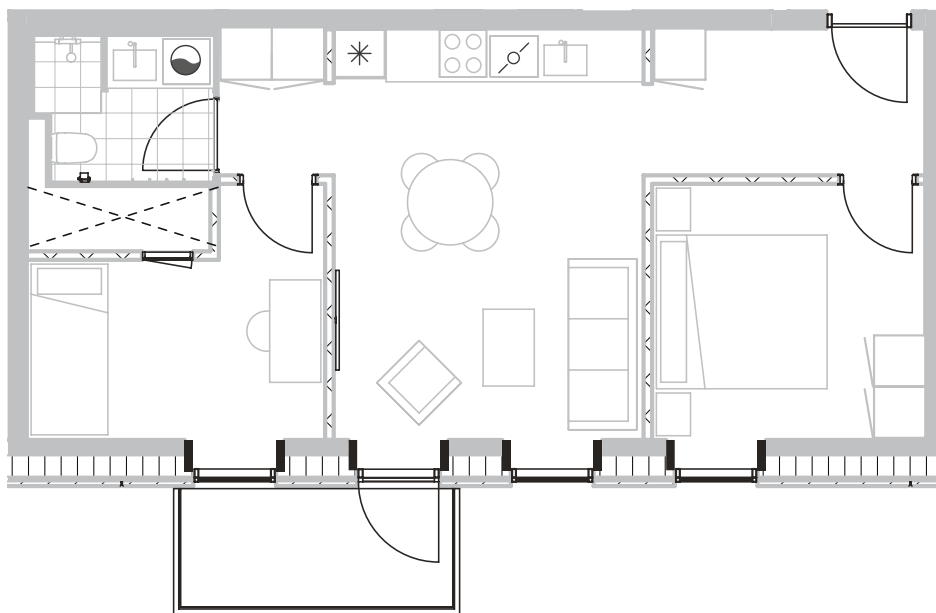

Broloftet 9, 3. 3

Type D1

65 m²

Altan 5 m²

3 værelser

Samtlige plantegninger kan downloades via risskovbrynet.dk

Vejledende tegning

Køle-/fryseskab	
Kogeplade/ovn	
Teknik	
Opvaskemaskine	
Kombi vaske-tørremaskine	
Altan/terrasse	