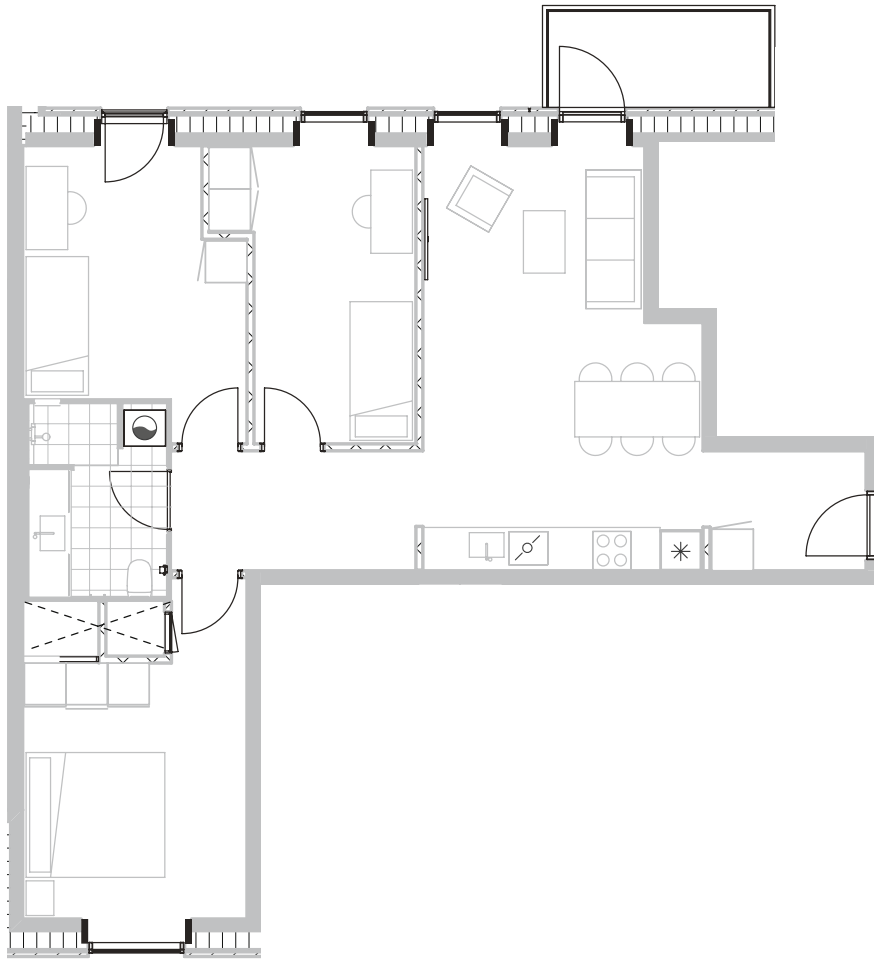

# Broloftet 9, 3. 4

Type C

# 97 m<sup>2</sup>

Altan 5 m<sup>2</sup>

4 værelser

Køle-/fryseskab 

Kogeplade/ovn 

Teknik 

Opvaskemaskine 

Vaske- og tørremaskiner 