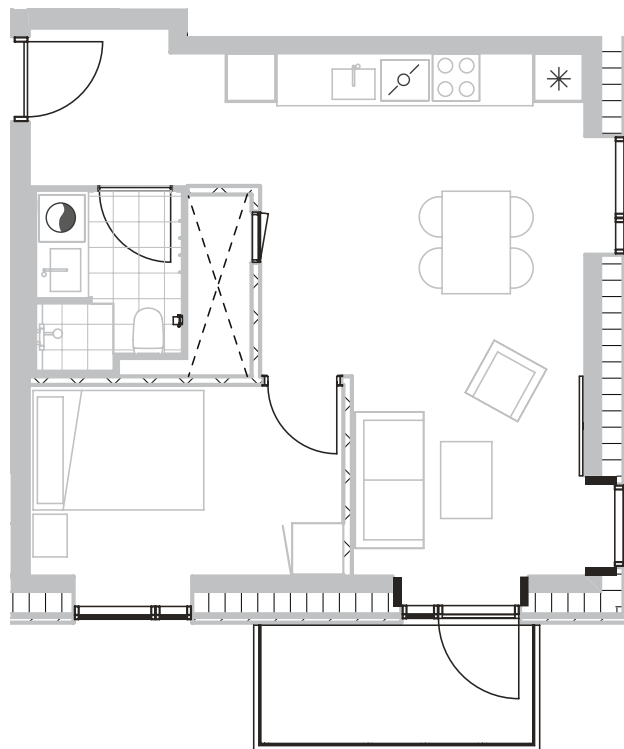

# Broloftet 9, 3. 2

Type G1

# 55 m<sup>2</sup>

Altan 5 m<sup>2</sup>

2 værelser

|                          |   |
|--------------------------|---|
| Køle-/fryseskab          |  |
| Kogeplade/ovn            |  |
| Teknik                   |  |
| Opvaskemaskine           |  |
| Kombi vaske-tørremaskine |  |
| Altan/terrasse           |  |