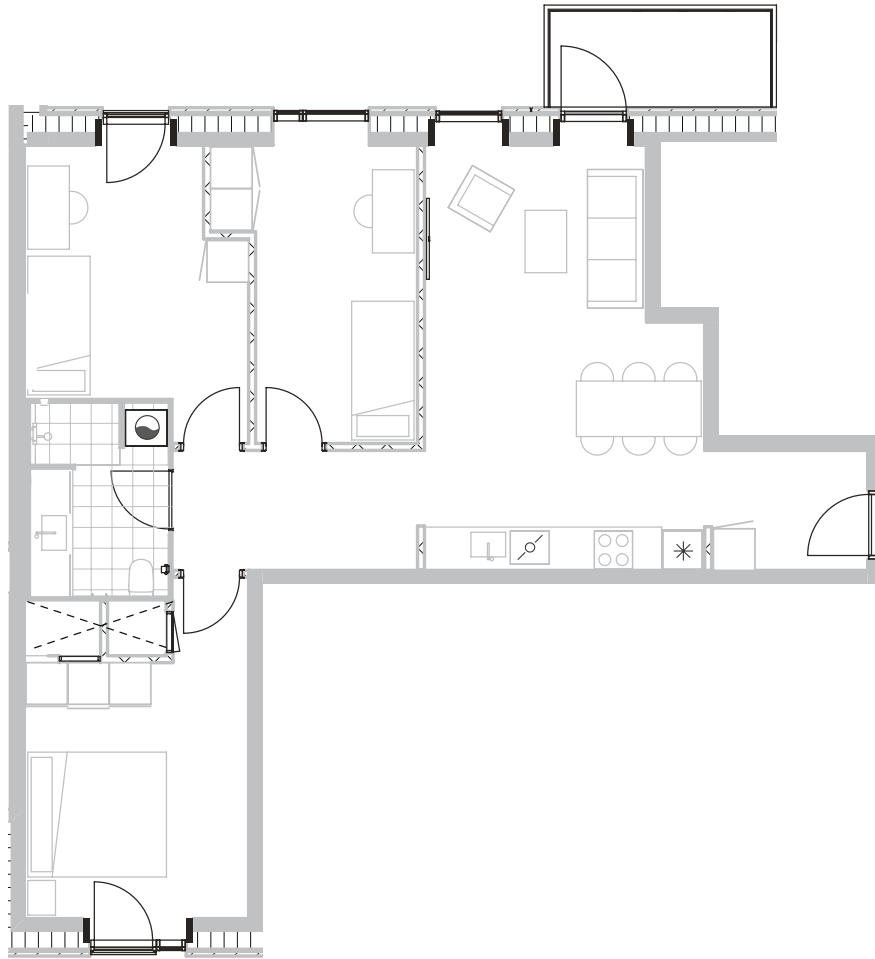

# Broloftet 9, 4. 4

Type C

# 97 m<sup>2</sup>

Altan 5 m<sup>2</sup>

4 værelser

Samtlige plantegninger kan downloades via [risskovbrynet.dk](http://risskovbrynet.dk)

Vejledende tegning

Køle-/fryseskab	
Kogeplade/ovn	
Teknik	
Opvaskemaskine	
Vaske- og tørremaskiner	
Altan/terrasse	