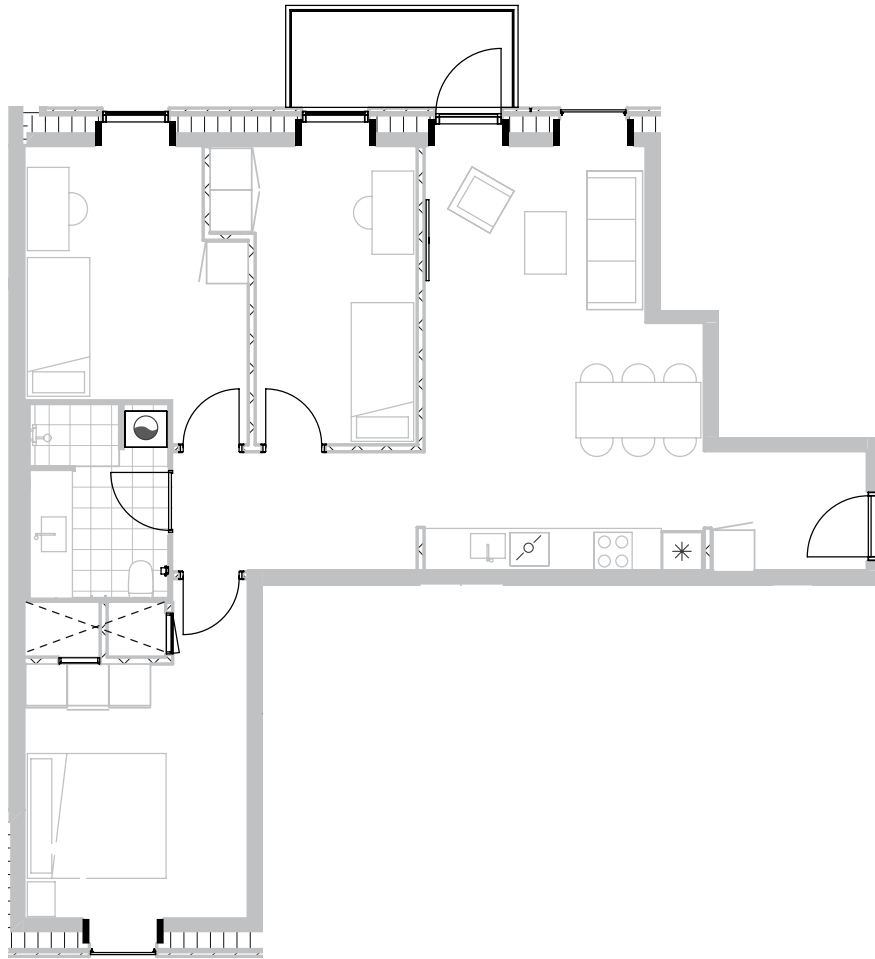

Broloftet 9, 5. 4

Type C

97 m²

Altan 5 m²

4 værelser

Køle-/fryseskab 

Kogeplade/ovn 

Teknik 