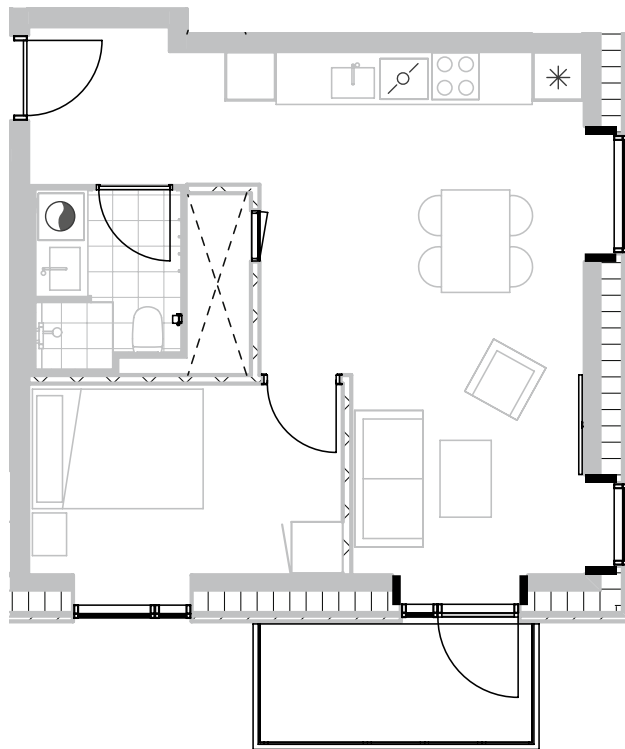

Broloftet 9, 5. 2

Type G1

55 m²

Altan 5 m²

2 værelser

Køle-/fryseskab	
Kogeplade/ovn	
Teknik	
Opvaskemaskine	
Kombi vaske-tørremaskine	
Altan/terrasse	

Samtlige plantegninger kan downloades via risskovbrynet.dk

Vejledende tegning