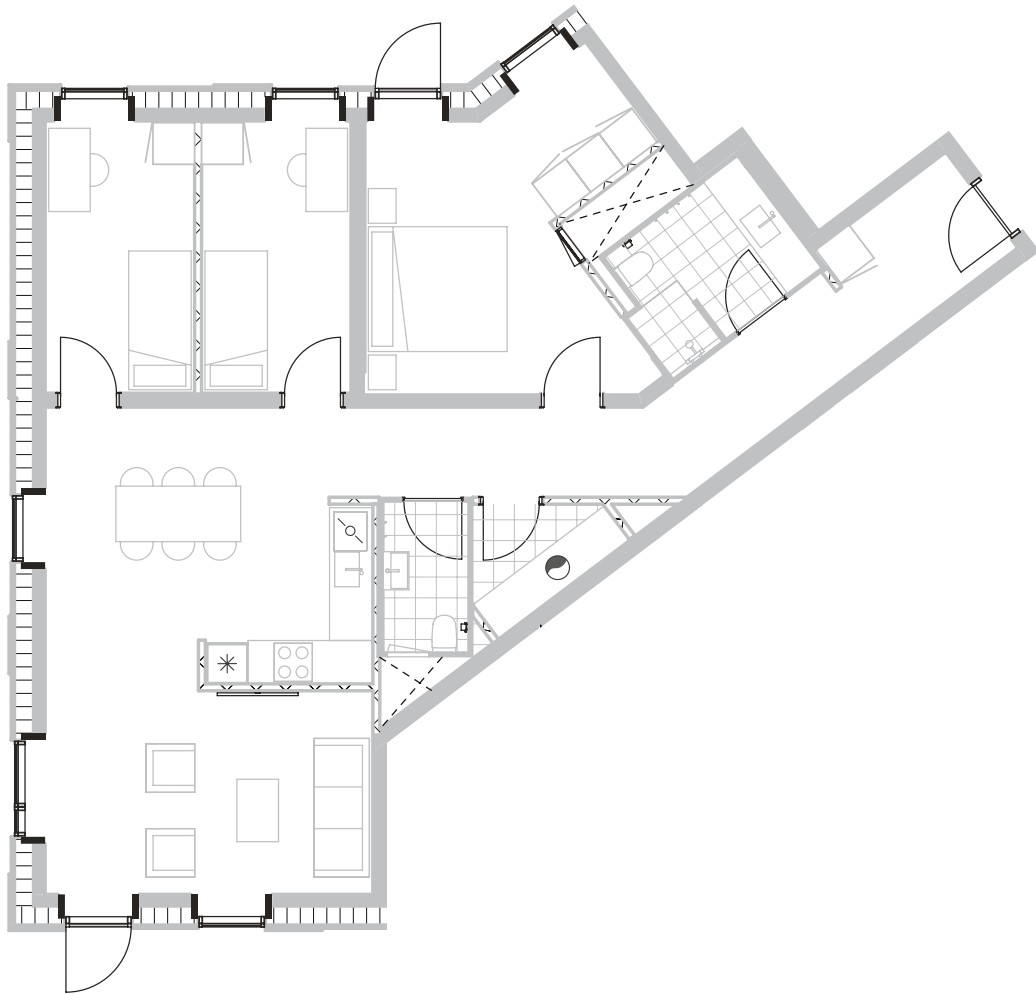

Broloftet 11, st. 2

Type E

121 m²

Terrasse

4 værelser

Samtlige plantegninger kan downloades via risskovbrynet.dk

Vejledende tegning

Køle-/fryseskab	
Kogeplade/ovn	
Teknik	
Opvaskemaskine	
Vaske-og tørremaskiner	
Altan/terrasse	
	1