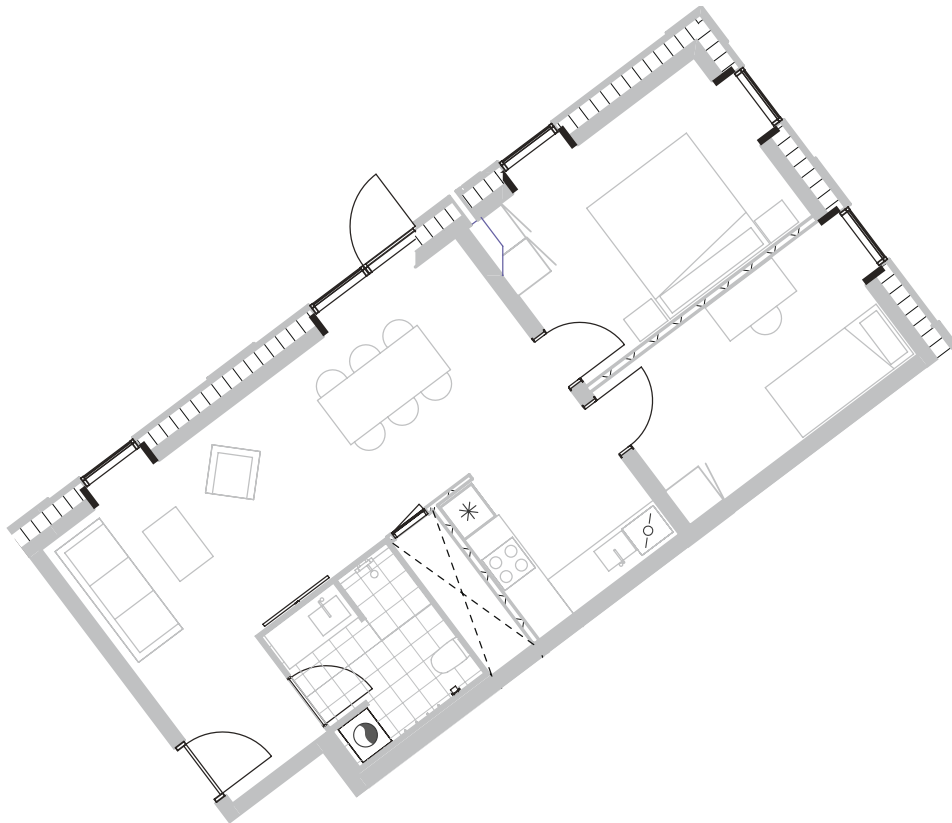

Broloftet 11, st. 3

Type A2

80 m²

Terrasse

3 værelser

Samtlige plantegninger kan downloades via risskovbrynet.dk

Vejledende tegning

Køle-/fryseskab	
Kogeplade/ovn	
Teknik	
Opvaskemaskine	
Vaske- og tørremaskiner	
Altan/terrasse	
	1