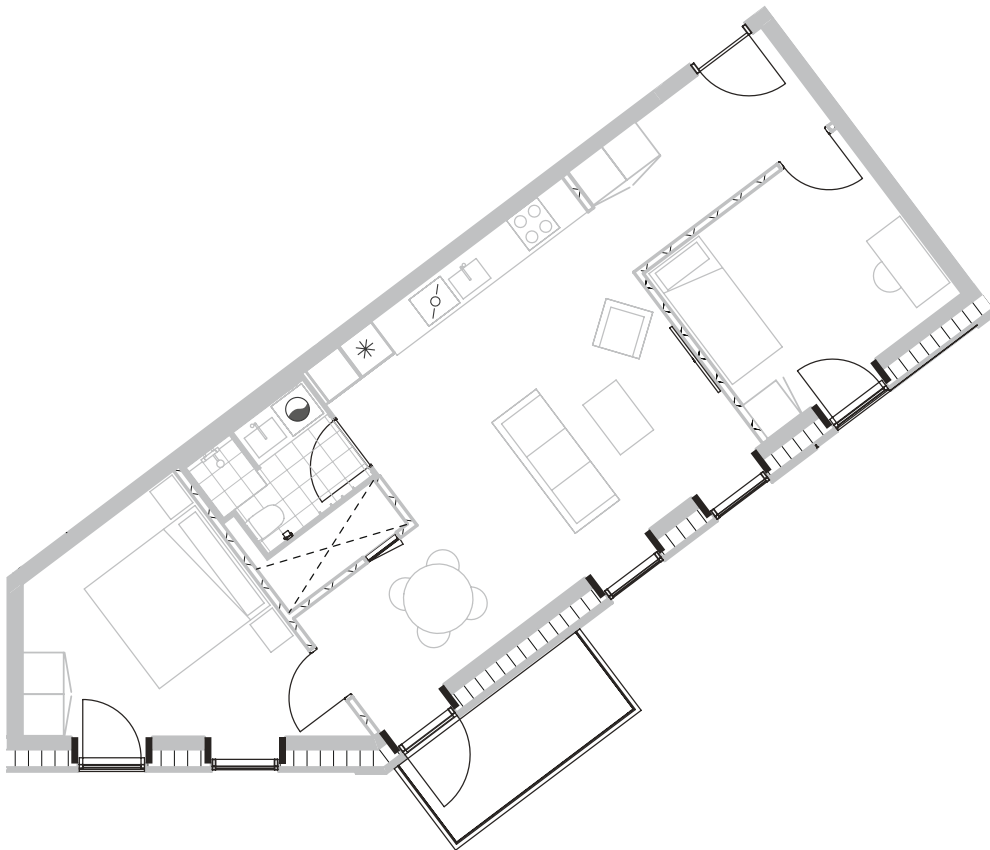

# Broloftet 11, 1. 3

Type H1

# 80 m<sup>2</sup>

Altan 5 m<sup>2</sup>

3 værelser

Samtlige plantegninger kan downloades via [risskovbrynet.dk](http://risskovbrynet.dk)

Vejledende tegning

Køle-/fryseskab	
Kogeplade/ovn	
Teknik	
Opvaskemaskine	
Kombi vaske-tørremaskine	
Altan/terrasse	