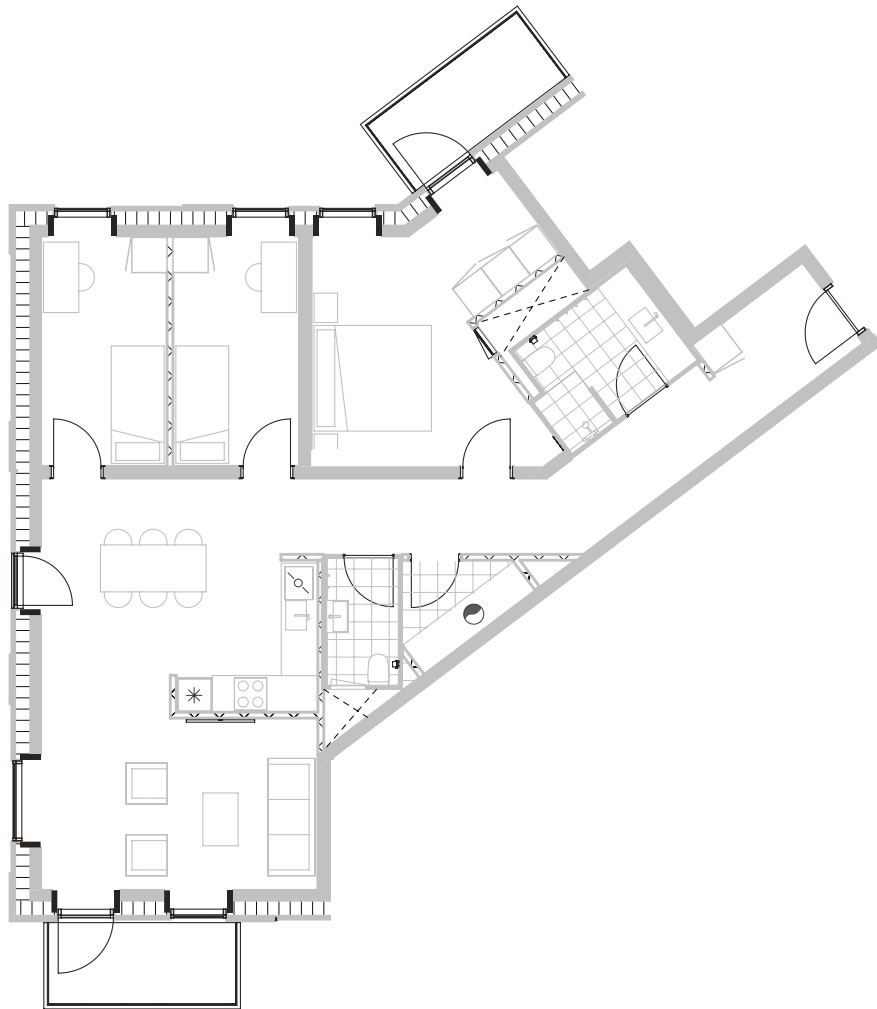

# Broloftet 11, 1.4

Type E

# 121 m<sup>2</sup>

Altan 5+5 m<sup>2</sup>

4 værelser

Samtlige plantegninger kan downloades via [risskovbrynet.dk](http://risskovbrynet.dk)

Vejledende tegning

Køle-/fryseskab	
Kogeplade/ovn	
Teknik	
Opvaskemaskine	
Vaske-og tørremaskiner	
Altan/terrasse	