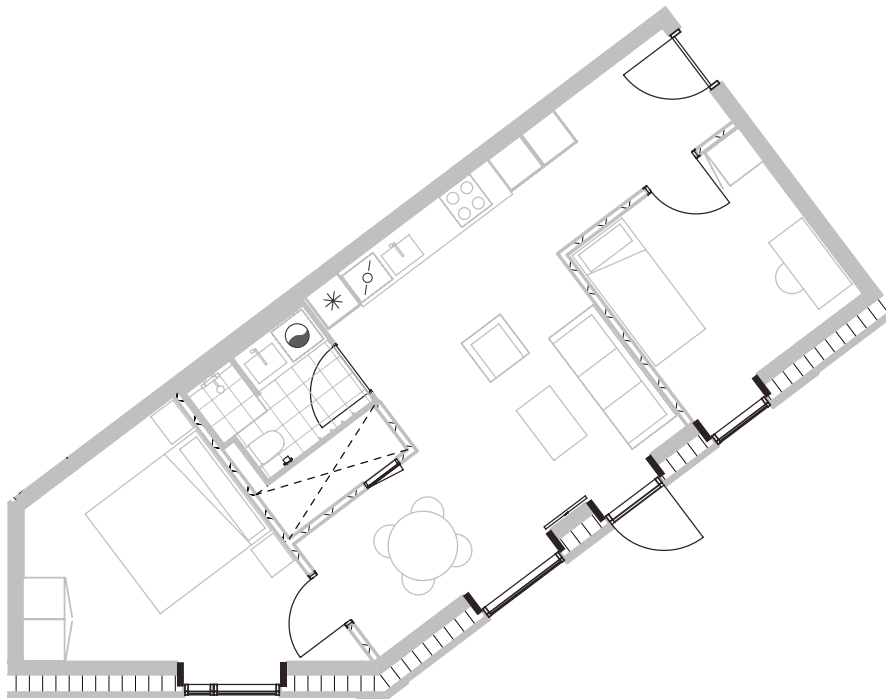

Broloftet 11, st. 1

Type H

71 m²

Terrasse

3 værelser

Køle-/fryseskab	
Kogeplade/ovn	
Teknik	
Opvaskemaskine	
Kombi vaske-tørremaskine	
Altan/terrasse	

Samtlige plantegninger kan downloades via risskovbrynet.dk

Vejledende tegning